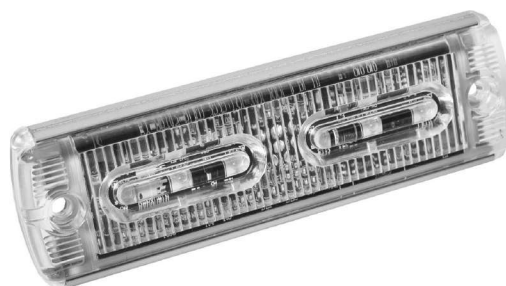

Lampa kierunkowa LED DELTA 2x6

WYMIARY:

91 mm długość, 28 mm wysokość, 7,7 mm głębokość

DOSTĘPNE RODZAJE UCHWYTÓW:

śruby z podkładkami lub taśma 3M

3 TRYBY ŚWIECENIA

4 LATA
GWARANCJI

POLSKI
PRODUCENT

POBÓR PRĄDU:

12V 0,46A, 24V 0,25A

DOSTĘPNE KOLORY DIOD:

pomarańczowy i niebieski

CZĘSTOTLIWOŚĆ BŁYSKÓW:

2Hz

TEMPERATURA PRACY:

- 30°C do + 55°C

ŹRÓDŁO ŚWIATŁA:

6 diod led każda o mocy 3W

HOMOLOGACJA:

E9 R65, E20 R 10