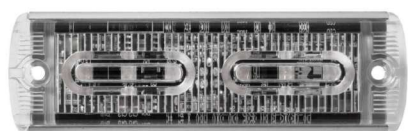

Lampa kierunkowa LED DELTA 2x6

WYMIARY:

91 mm długość, 28 mm wysokość, 7,7 mm głębokość

DOSTĘPNE RODZAJE UCHWYTÓW:

śruby z podkładkami lub taśma 3M

3 TRYBY ŚWIECENIA

4 LATA
GWARANCJI

POLSKI
PRODUCENT

POBÓR PRĄDU:

12V 0,46A, 24V 0,25A

DOSTĘPNE KOLORY DIOD:

pomarańczowy i niebieski

CZĘSTOTLIWOŚĆ BŁYSKÓW:

2Hz

TEMPERATURA PRACY:

- 30°C do + 55°C

ŹRÓDŁO ŚWIATŁA:

6 diod led każda o mocy 3W

HOMOLOGACJA:

E9 R65, E20 R 10