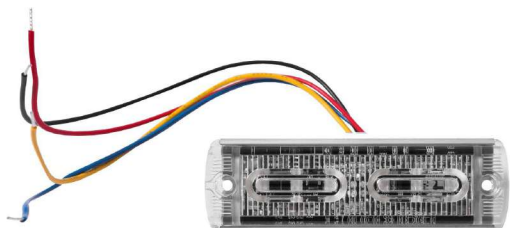

Lampa kierunkowa LED DELTA 2x6

WYMIARY:

91 mm długość, 28 mm wysokość, 7,7 mm głębokość

DOSTĘPNE RODZAJE UCHWYTÓW:

śruby z podkładkami lub taśma 3M

3 TRYBY ŚWIECENIA

4 LATA
GWARANCJI

POLSKI
PRODUCENT

POBÓR PRĄDU:

12V 0,46A, 24V 0,25A

DOSTĘPNE KOLORY DIOD:

pomarańczowy i niebieski

CZĘSTOTLIWOŚĆ BŁYSKÓW:

2Hz

TEMPERATURA PRACY:

- 30°C do + 55°C

ŹRÓDŁO ŚWIATŁA:

6 diod led każda o mocy 3W

HOMOLOGACJA:

E9 R65, E20 R 10