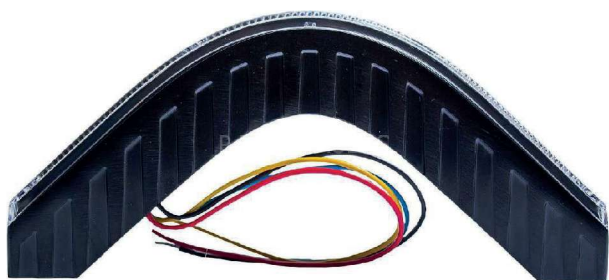

Lampa kierunkowa Led Verona 2x12

WYMIARY: 170mm długości, 30 mm wysokości, 75 mm głębokości

WAGA:

DOSTĘPNE RODZAJE UCHWYTÓW: śruby

TRYB ŚWIECENIA: 3 tryby świecenia

POBÓR PRĄDU: 12V 0,40A 24V 0,26A

DOSTĘPNE KOLORY DIOD:   pomarańczowy, niebieski,

CZĘSTOTLIWOŚĆ BŁYSKÓW: 2Hz

TEMPERATURA PRACY: - 30°C do + 55°C

ŹRÓDŁO ŚWIATŁA: 12 diod led każda o mocy 3W

HOMOLOGACJA: E9 R65, E20 R10